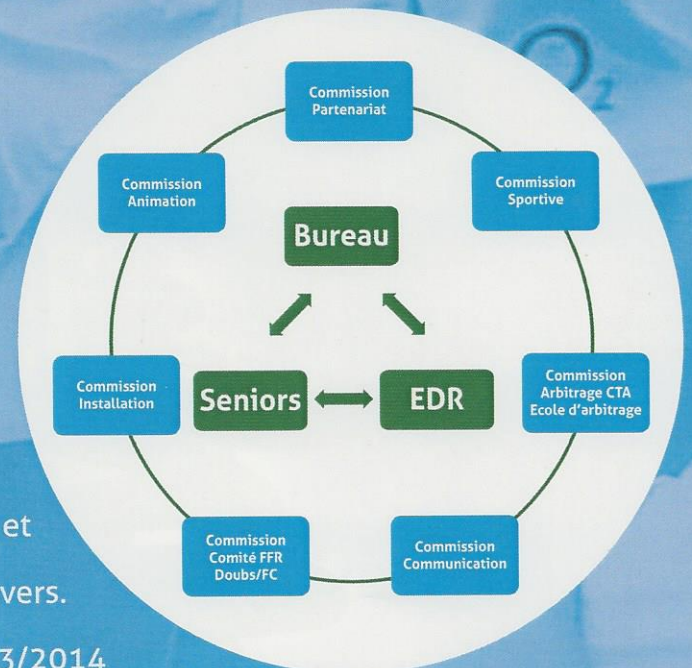

LE RUGBY CLUB DU PLATEAU 25

Le club a été fondé en 1996
sous l'impulsion de Jean-Michel WUILLEMIN
et Samuel GARDAVAUD avec Willy MOREL.

Notre École de rugby est labellisée
par le Comité de Franche-Comté
et la FFR depuis 2007.

Notre responsable délégué à la
commission partenariat est
Laurent GUINCHARD - Tél. 06 76 87 48 63
guinchardamenagement@orange.fr

www.rcp25.org

NOTRE ORGANISATION

(bureau directeur en cours de renouvellement)